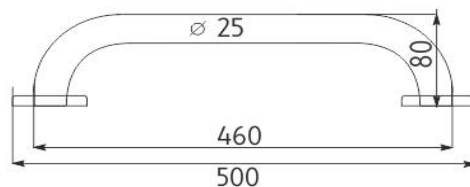

# Madlo

→ 500    ↑ 55    ↗ 80

Madlo 460x25mm

Madlo k vaně a do sprchového koutu. Materiál nerez.  
Úprava lesk.

Grab bar

Grab bar to bath and shower. Made of stainless steel. Shiny finish.

*Náhradní díly / Spare parts*

montáž / installation :

materiál - úprava (barva) / material - surface finish (colour) :  
nerez ocel-nerezlesk  
stainless steel-stainless steel, shine

→ 560  
↑ 90  
↗ 110

EAN : **8595187102590**

**NIMCO®** 