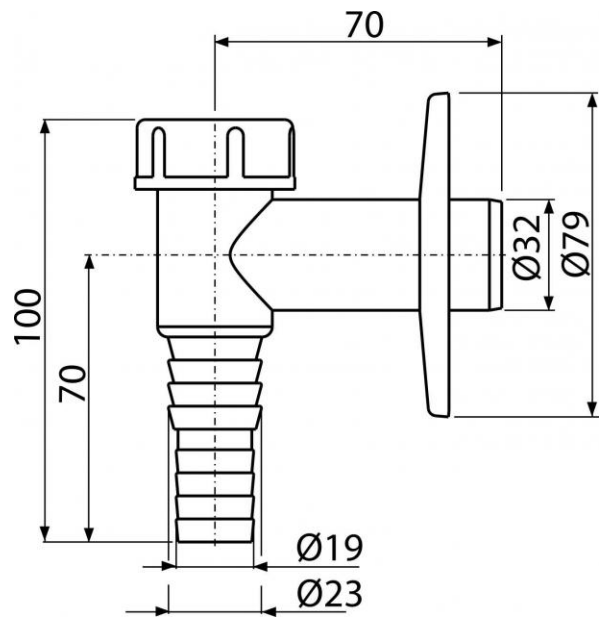

## 106 H

Sifón pračkový nadomietkový, biela

### Použitie

Pre pripojenie práčky alebo umývačky riadu

### Vlastnosti

- Suchá klapka proti šíreniu zápachu z kanalizácie
- Napojenie hadice v priemere 19 a 23 mm
- Napojenie na odpadovú trubku 32 mm
- Servisný otvor pre jednoduché čistenie
- Materiál: ABS

## Záruky

2/3 rokov

Hmotnosť – kus	0,0765 kg
Hmotnosť – balenie	7,33 kg
Hmotnosť – paleta	225,24 kg
Rozmer – kus	100×80×90 mm
Rozmer – balenie	590×240×390 mm
Množstvo – balenie	100 ks
Množstvo – paleta	2800 ks