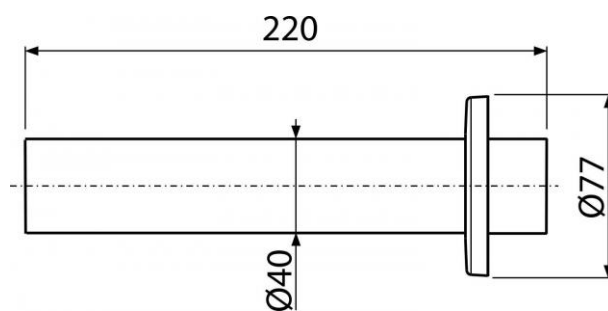

## P046

Trúbka s rozetou DN40

### Vlastnosti

- Napojenie na odpadovú rúru Ø40 mm

### Rozsah dodávky

- Trubka 40 mm
- Rozeta plastová