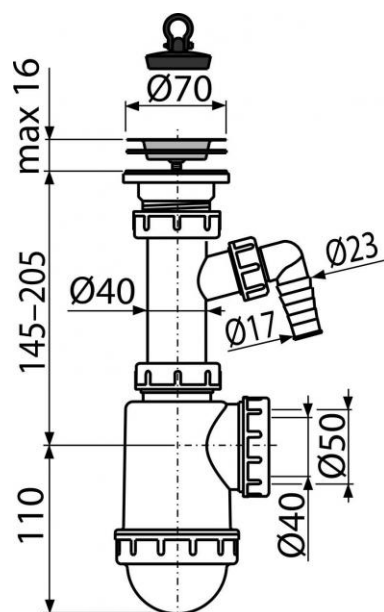

A441P-DN50/40

Sifón drezový s nerezovou mriežkou DN70 a prípojkou

Použitie

Pre drez

Vlastnosti

- Vývod odpadu pripravený pre napojenie odpadovej trubky 50 mm alebo 40 mm
- S prípojkou pre práčku alebo umývačku riadu
- Materiál: polypropylén

Normy

EN 274

Rozsah dodávky

- Telo sifónu s prípojkou
- Zátka z PVC
- Nerezová mriežka výpuste

Objednací kód

Kód	EAN
A441P-DN50/40	8594045937510

A441P-DN50/40

Sifón drezový s nerezovou mriežkou DN70 a prípojkou

Technické parametre

- Zápachová uzáverka 53 mm
- Prietok 44 l/min
- Tepelný atest 95 °C
- Prípojka na hadicu 17-23 mm

Záruky

2/3 rokov

Colný kód

39229000

Hmotnosť – kus	0,3357 kg
Hmotnosť – balenie	6,714 kg
Hmotnosť – paleta	207,992 kg
Rozmer – kus	280×90×160 mm
Rozmer – balenie	590×240×390 mm
Množstvo – balenie	20 ks
Množstvo – paleta	560 ks