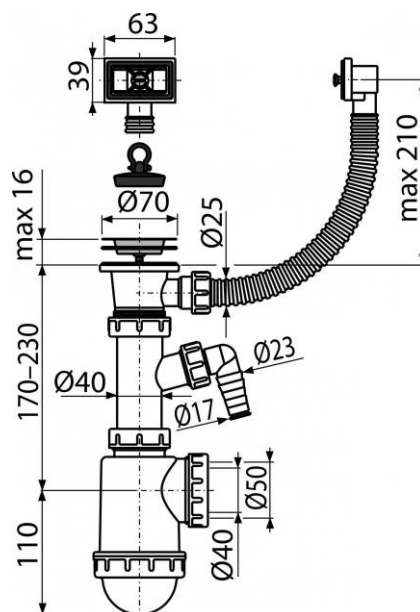

A444P-DN50/40

Sifón drezový s nerezovou mriežkou DN70, flexi prepacom a prípojkou

Použitie

Pre drez s prepacom

Vlastnosti

- Vývod odpadu pripravený pre napojenie odpadovej trubky 50 mm alebo 40 mm
- S prípojkou pre práčku alebo umývačku riadu
- Materiál: polypropylén

Normy

EN 274

Rozsah dodávky

- Telo sifónu s prípojkou a prepacom
- Zátka z PVC
- Nerezová mriežka výpuste

Objednací kód

Kód	EAN
A444P-DN50/40	8594045937763

A444P-DN50/40

Sifón drezový s nerezovou mriežkou DN70, flexi prepacom a prípojkou

Technické parametre

- Zápachová uzáverka 53 mm
- Prietok 44 l/min
- Tepelný atest 95 °C
- Prípojka na hadicu 17-23 mm

Záruky

2/3 rokov

Colný kód

39229000

Hmotnosť – kus	0,4244 kg
Hmotnosť – balenie	6,375 kg
Hmotnosť – paleta	198,5 kg
Rozmer – kus	330×90×190 mm
Rozmer – balenie	590×240×390 mm
Množstvo – balenie	15 ks
Množstvo – paleta	420 ks