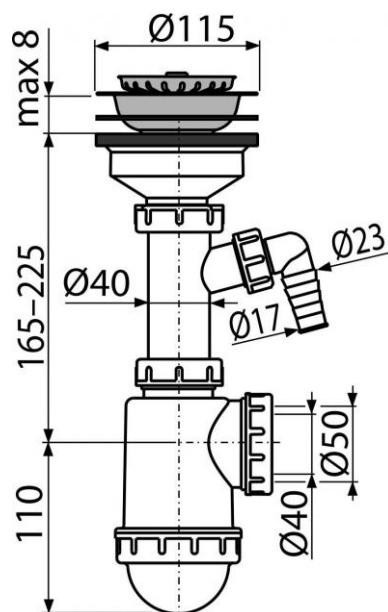

A446P-DN50/40

Sifón drezový s nerezovou mriežkou DN115 a prípojkou

Použitie

Pre drez

Vlastnosti

- Sitko na výpuste slúži aj ako zátka
- Vývod odpadu pripravený pre napojenie odpadovej trubky 50 mm alebo 40 mm
- S prípojkou pre práčku alebo umývačku riadu
- Materiál: polypropylén

Normy

EN 274

Rozsah dodávky

- Telo sifónu s prípojkou
- Nerezová zátka
- Nerezová mriežka výpuste

Objednací kód

Kód	EAN
A446P-DN50/40	8594045935998

A446P-DN50/40

Sifón drezový s nerezovou mriežkou DN115 a prípojkou

Technické parametre

- Zápachová uzáverka 53 mm
- Prietok 44 l/min
- Tepelný atest 95 °C
- Prípojka na hadicu 17 mm

Záruky

2/3 rokov

Colný kód

39229000

Hmotnosť – kus	0,4772 kg
Hmotnosť – balenie	6,8415 kg
Hmotnosť – paleta	211,562 kg
Rozmer – kus	240×110×170 mm
Rozmer – balenie	590×240×390 mm
Množstvo – balenie	15 ks
Množstvo – paleta	420 ks