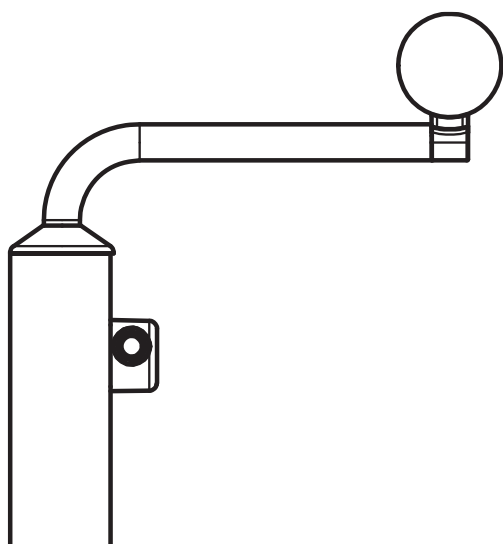

135

Pfostenoberteil für Geländerset Aluminium

- | | |
|--|--|
| <p>D Pfostenoberteil, als Überkletterschutz, für Aluminium Pfosten rund</p> <p>F Partie supérieure de montant, comme protection anti-franchissement, pour montant aluminium rond</p> <p>I Parte superiore del piantone, come protezione antiscavalamento, per piantone in alluminio tondo</p> <p>NL Bovenstuk stijl, als bescherming tegen beklimming, voor aluminium stijlen rond</p> | <p>S Stolpöverdel, som överklättringsskydd, för runda aluminiumstolpar</p> <p>CZ Horní díl sloupku v provedení jako ochrana proti přezení pro hliníkové sloupky, kulatý</p> <p>SK Stĺpkový horný diel, ako ochrana proti prelezeniu, pre hliníkové stĺpiky, okrúhle</p> <p>RO Parte superioară stâlp, sub formă de protecție împotriva cățărării, pentru stâlpi din aluminiu rotunzi</p> |
|--|--|